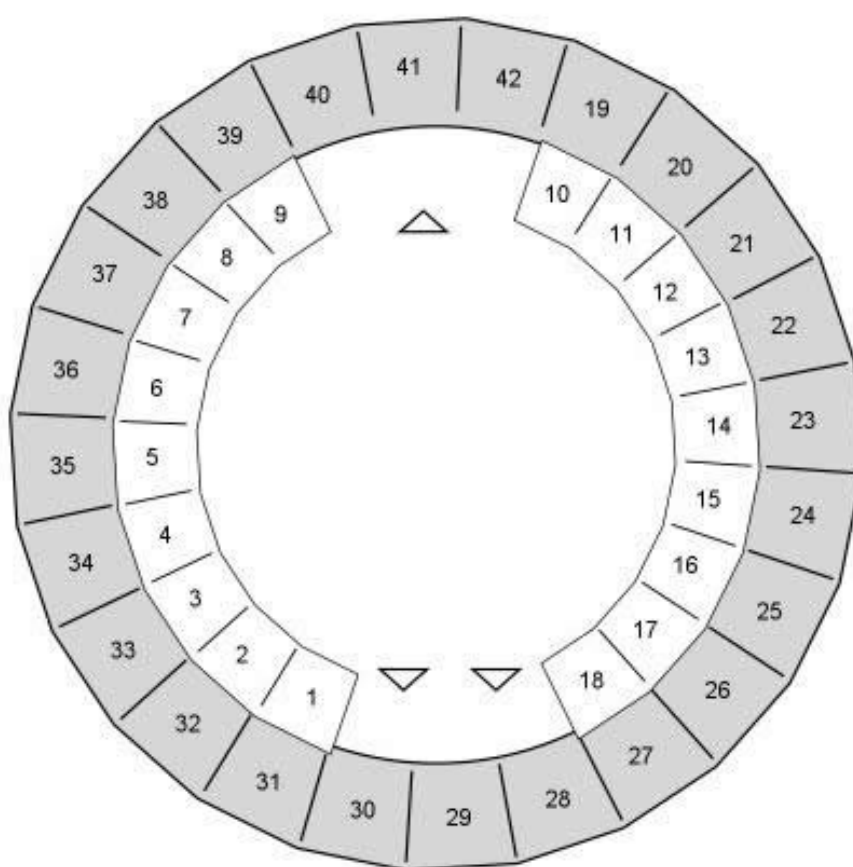

ENTE AUTONOMO FIERE DI FOGGIA

PADIGLIONE 6

Superficie totale: mq 840
Superficie utile espositiva: mq 420
Dimensioni Medie stands
(3x3) - (3.50x3.50): mq 9-12
Altezza alle finestre: mt 3.00
Altezza all'imposta capriata o a soffitto: mt 4.00